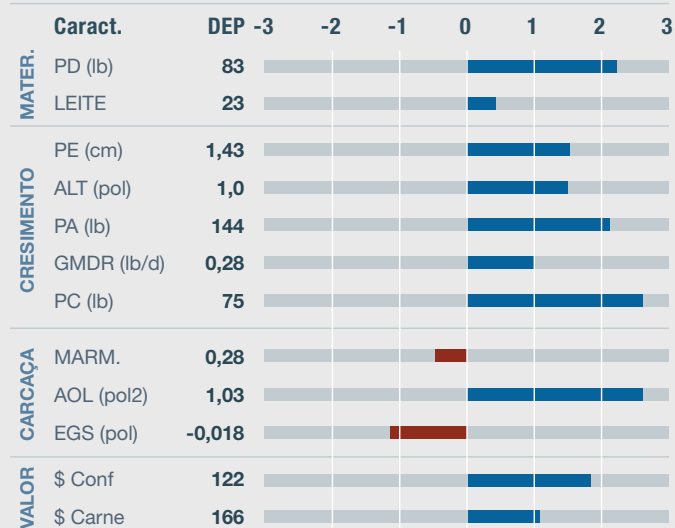

## Associação Americana de Angus - 07/2022

MEDIDAS \*ao ano

Peso (kg) 654      CE (cm) 39

O Prime Cut tem pedigree consistente e muito produtivo. Foi destaque no Leilão Mohnen 2020. Seu biotipo precoce demonstra sua facilidade de terminar carcaça, com desempenho para ganho de peso superior, assegurado por suas DEPs de crescimento. Ideal para sistemas semi-intensivos.