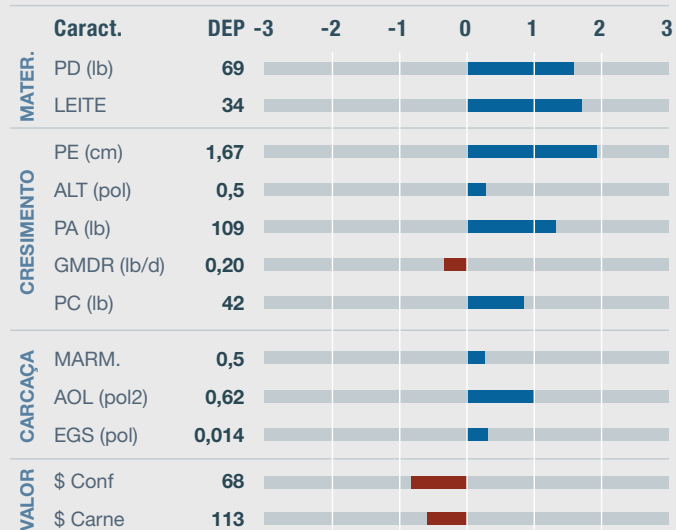

SITZ MOUNTAINEER

NASC.: 01/02/19 • REGISTRO: 19365383

Associação Americana de Angus - 07/2022

MEDIDAS *ao ano

Peso (kg) 483 CE (cm) 38

Touro de conformação moderada e excelente musculatura. Tem prova balanceada, com destaque para a DEP de Gordura. Indicado para uso em novilhas precoces e sistemas semiextensivos.

SITZ TEBOW 11860

SITZ THUNDER 11692

SITZ LOGO 12964

SITZ BARBARAMERE NELL 4377

SITZ SHAUNA 3152

SITZ BARBARAMERE NELL 4050

CRIADOR: SITZ ANGUS RANCH