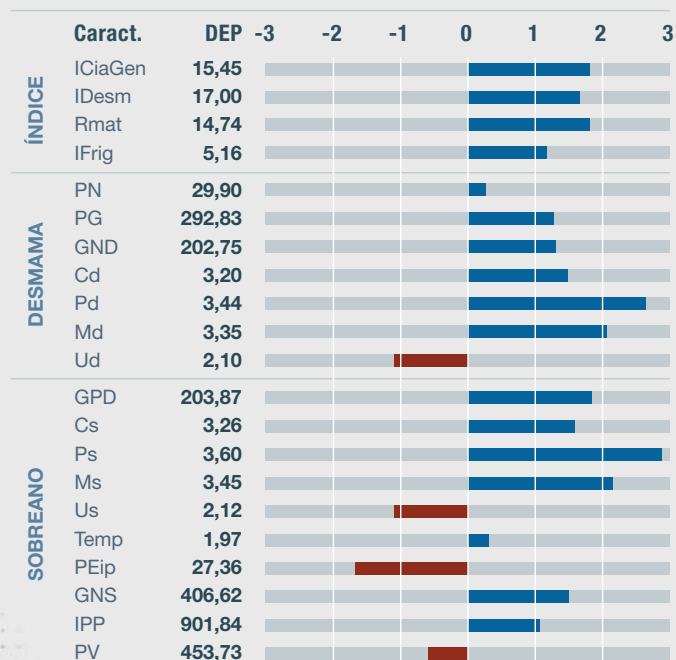

# CIA ARIPUANÃ AJ

NASC.: 06/11/19 • REGISTRO: 206219 AJ

## CEIP - CIA de Melhoramento

MEDIDAS \*aos 2 anos e 8 meses

Peso (kg) **734**      CE (cm) **41**

O jovem reprodutor CIA Aripuanã AJ foi selecionado pelo programa CIA de Melhoramento para fazer parte do teste de progênie de 2021. Está classificado entre os 0,05% da safra no programa.

Filho de Fries AJ, pode ser usado em novilhas precoces por possuir baixo peso ao nascimento. Surpreende pelo equilíbrio de carcaça e é destaque para precocidade, além de ótimos aprumos.

COBRE AJ

REPROD. MÚLTIPLOS