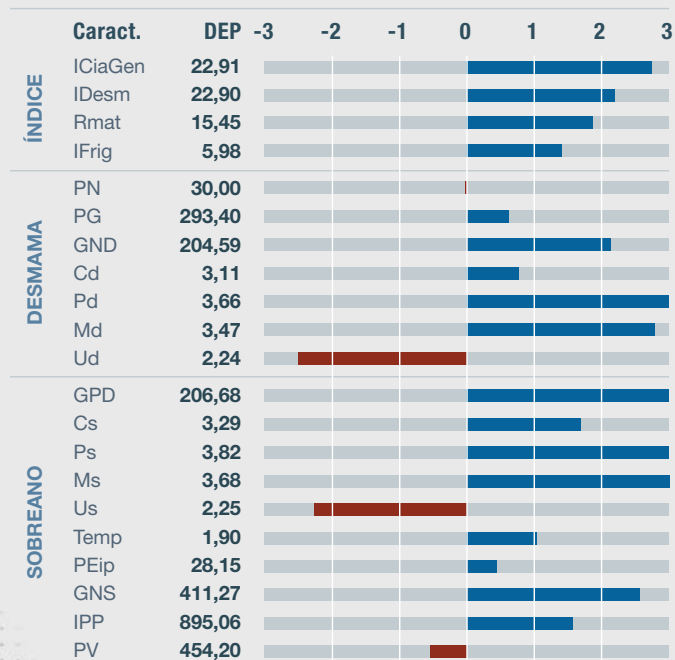

# CIA JUBARTE DA B. ALTO

NASC.: 13/09/19 • REGISTRO: J050

## CEIP - CIA de Melhoramento

MEDIDAS \*aos 2 anos e 2 meses

Peso (kg) **708**      CE (cm) **49**

Um neto do ícone Assis AJ que se destaca devido aos excelentes índices CIAGen (TOP 0,5%) e desmama (TOP 0,5%). O CIA Jubarte da Barranco Alto impressiona pelas DEPs de Precocidade e Musculatura na desmama e ao sobreano (estourando a fita no gráfico, com mais de 3 desvios-padrão).

O reprodutor tem ganho de peso do nascimento ao sobreano de 411,27 Kg, o que o classifica entre os melhores. Possui o gene da precocidade sexual, com IPP (idade ao primeiro parto) de 895 dias, além de excelentes apurmos, raça e harmonia.