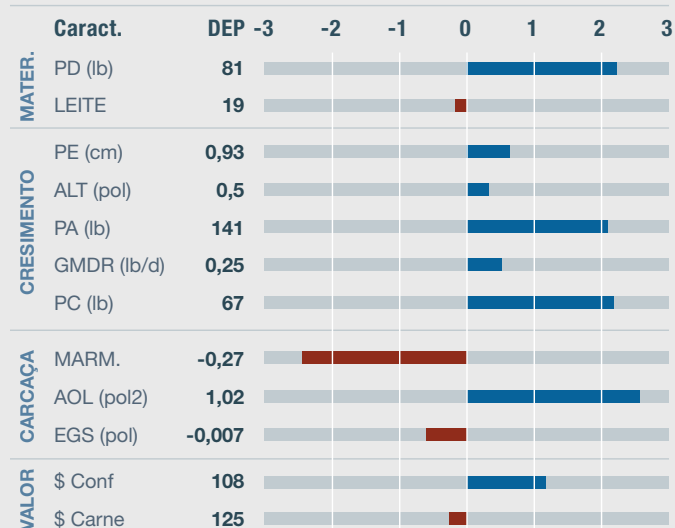

S A V LANDFALL 9090

NASC.: 18/02/19 • REGISTRO: AAA 19542355

Associação Americana de Angus - 07/2022

MEDIDAS *ao ano

Peso (kg) 714 CE (cm) 37

Reprodutor carregado de músculo e com muita capacidade produtiva. Landfall tem DEPs para peso de carcaça TOP 10% e para AOL TOP 5% na raça. Sua mãe é irmã do SAV Resource e foi a vaca número 1 no leilão SAV de 2019. Ela tem cinco filhas mantidas no rebanho SAV e 13 progênes destacadas em seus leilões.

S A V RESOURCE 1441

RITO 707 OF IDEAL 3407 7075

S A V TERRITORY

S A V BLACKCAP MAY 1420

S A V EMBRYNETTE 3293

S A V BLACKCAP MAY 4136

CRIADOR: SCHAFF ANGUS VALLEY