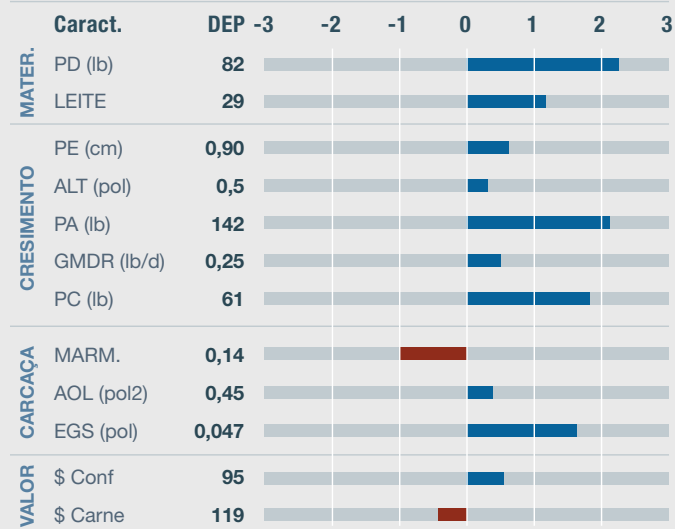

S A V CHARISMA 8160

NASC.: 22/02/18 • REGISTRO: AAA 19253202

Associação Americana de Angus - 07/2022

MEDIDAS *ao ano

Peso (kg) 714 CE (cm) 42,6

O SAV Charisma 8160 é um reprodutor com alto desempenho e velocidade de crescimento, com peso à desmama de 84 lbs (TOP 3%) e peso ao ano de 148 lbs (TOP 3%), em um fenótipo precoce e musculoso.

O reprodutor impressiona por aliar crescimento à velocidade de terminação, estando entre os 10% melhores para espessura de gordura subcutânea (EGS). Se posiciona entre os oito primeiros touros da sua safra para peso à desmama com 460 kg.