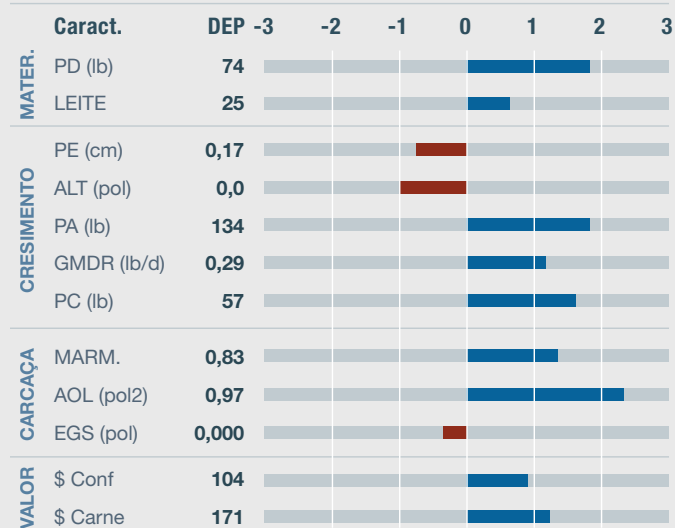

MYERS FAIR-N-SQUARE M39

NASC.: 07/01/19 • REGISTRO: AAA 19418329

Associação Americana de Angus - 07/2022

MEDIDAS *ao ano

Peso (kg) 566 CE (cm) 38,5

Fair-N-Square reúne todas as características produtivas necessárias para ser um dos principais reprodutores para uso em sistemas de ciclo curto.