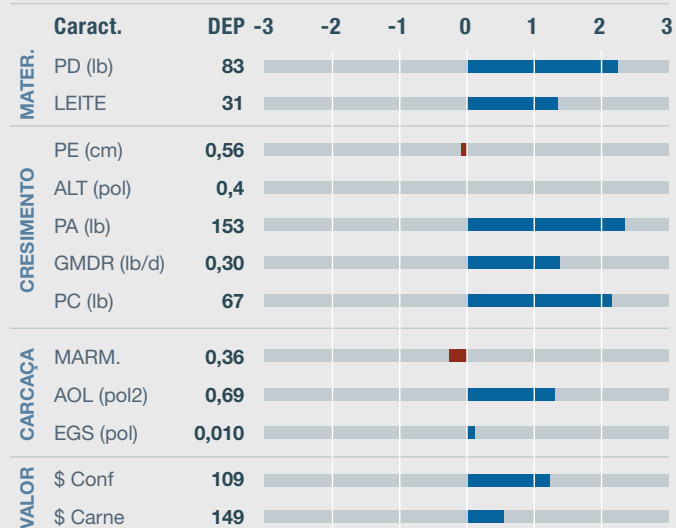

# HOFFMAN HIGH ROAD

NASC.: 31/07/19 • REGISTRO: AAA 19703170

## Associação Americana de Angus - 07/2022

MEDIDAS \*ao ano

Peso (kg) 537      CE (cm) 38

High Road é um pacote completo, com avaliação forte para desempenho e baixo peso ao nascer, também é TOP 2% para Facilidade de Parto Efeito Direto.