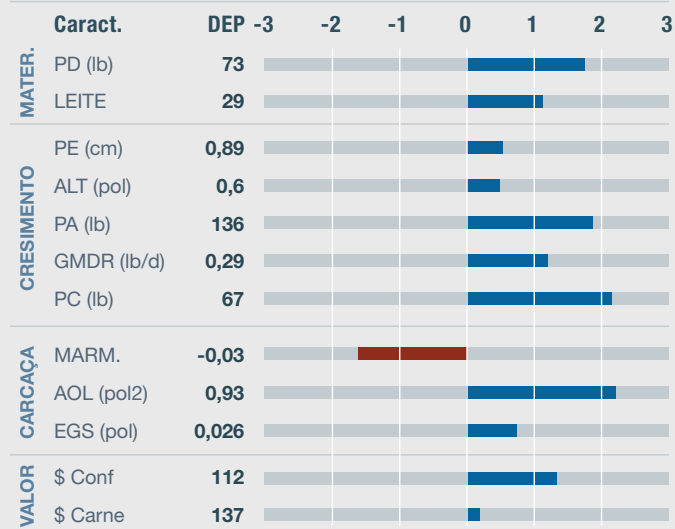

S A V RAINWATER 9120

NASC.: 19/02/19 • REGISTRO: AAA 19542402

Associação Americana de Angus - 07/2022

MEDIDAS *ao ano

Peso (kg) 709 CE (cm) 38

Reprodutor de biotipo impecável que agrada os criadores mais exigentes, tem prova equilibrada e com elevada terminação de carcaça, comprovada por sua DEP de EGS (espessura de gordura subcutânea). Sua mãe é Pathfinder e já produziu 51 animais de destaque nos leilões da SAV e onze filhas retidas no rebanho SAV. Seus filhos incluem os dois touros mais pesados aos 365 dias.

COLEMAN CHARLO 0256

S A V NET WORTH 4200

S A V RAINDANCE 6848

S A V BLACKCAP MAY 1808

S A V BLACKCAP MAY 4136

S A V MAY 2397

CRIADOR: SCHAFF ANGUS VALLEY