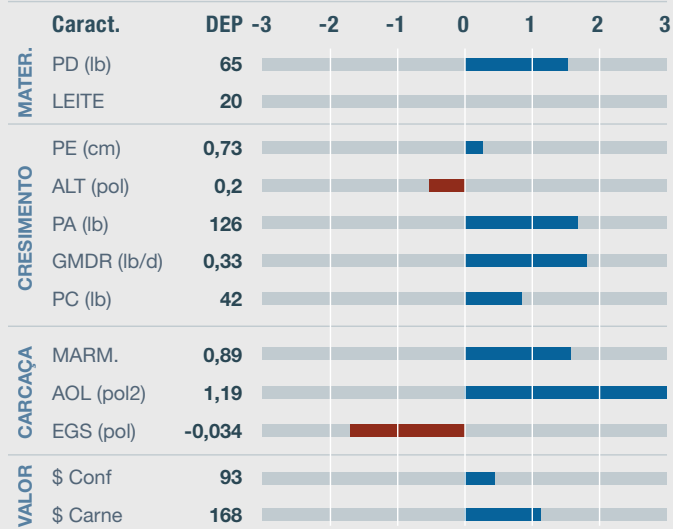

## Associação Americana de Angus - 07/2022

Emerald é um jovem reprodutor que vem ganhando destaque na pecuária norte-americana devido às suas características produtivas, comprovadas por sua progênie, atualmente, com mais de 2.400 filhos avaliados. Touro “curve-bender”, sendo TOP 15% para peso ao nascimento, 25% para peso ao ano, 20% para marmoreio e 1% para AOL. Indicado para uso em novilhas precoces.