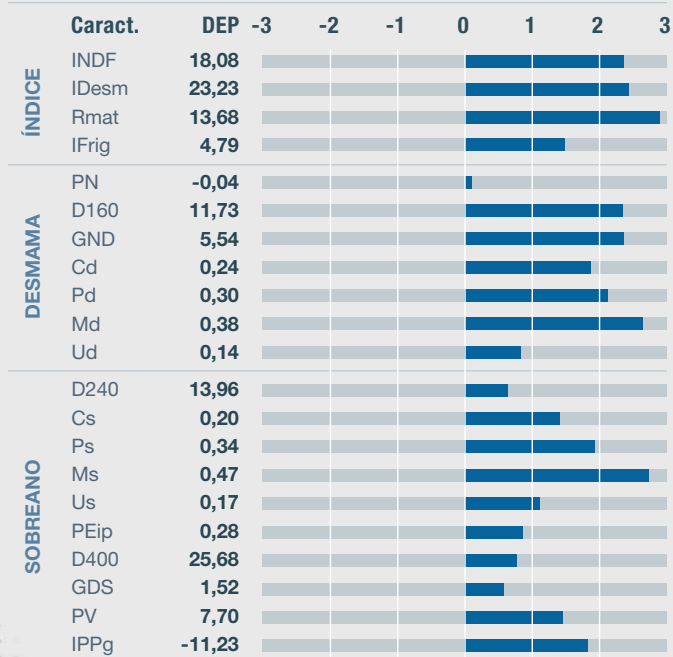

GURUPI FM

NASC.: 12/10/19 • REGISTRO: 65619 FM

CEIP - DeltaGen

Gurupi FM possui pedigree aberto para as principais linhagens do Nelore CEIP (Imbauba FM). Destaque de sua safra, é TOP 1% para os índices de desmama, Final e Rmat. Destaque para ganho de peso e musculatura, além de possuir ótima IPP (idade ao primeiro parto) - precocidade sexual.

GUACU FM

NOTÁVEL CFM

IMBAUBA FM

503013 FM

112910 FM

14610 FM

MEDIDAS *aos 2 ano e 9 meses

Peso (kg) **874**
CE (cm) **43**