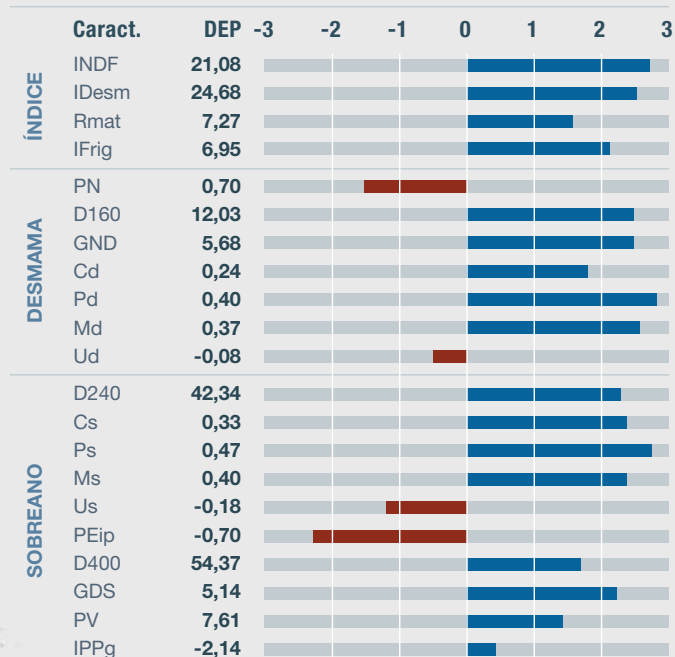

GIGABYTE AJ

NASC.: 15/11/18 • REGISTRO: 234418 AJ

CEIP - DeltaGen

O reprodutor se destaca pelo seu biotipo de carcaça e excelente composição, com precocidade e musculatura evidente, além de ser ganhador de peso (D160 e D240 - TOP 1%).

É filho de Cratos AJ, opção de sangue aberto, interessante para ser utilizado nas principais linhagens do CEIP.

228812 AJ

109412 AJ

CRATOS AJ

591115 AJ

1136007 AJN

875012 AJ

MEDIDAS *aos 3 anos e 8 meses

Peso (kg)
911

CE (cm)
42

CRIADOR: AGROPECUÁRIA JACAREZINHO LTDA

PROPRIETÁRIO: AGROPECUÁRIA JACAREZINHO LTDA, ESTRELA DO GUAPORÉ AGROPECUÁRIA LTDA E VERDANA AGROPECUÁRIA LTDA