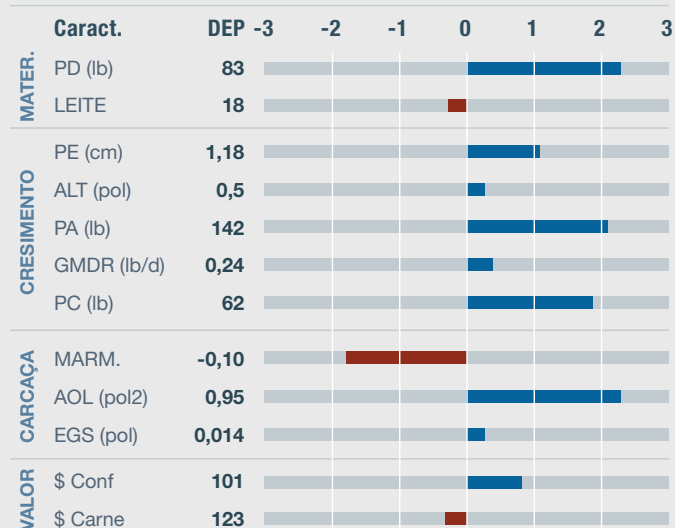

S A V LAND GRANT 9084

NASC.: 18/02/19 • REGISTRO: AAA 19542354

Associação Americana de Angus - 07/2022

MEDIDAS *ao ano

Peso (kg) 706 CE (cm) 38

SAV Land Grant possui números incríveis de crescimento, com força, capacidade e desempenho fora do comum. Ele ganhou um peso colossal (448 kg), aos 205 dias, o que o tornou TOP 5% da raça para peso à desmama e ao ano.

Seu pedigree de linhagem única o posiciona como um dos touros mais potentes do mercado. Sua mãe é irmã própria do SAV Resource e reuniu um excelente recorde de produção, com 13 progênie destacadas nos leilões da SAV.